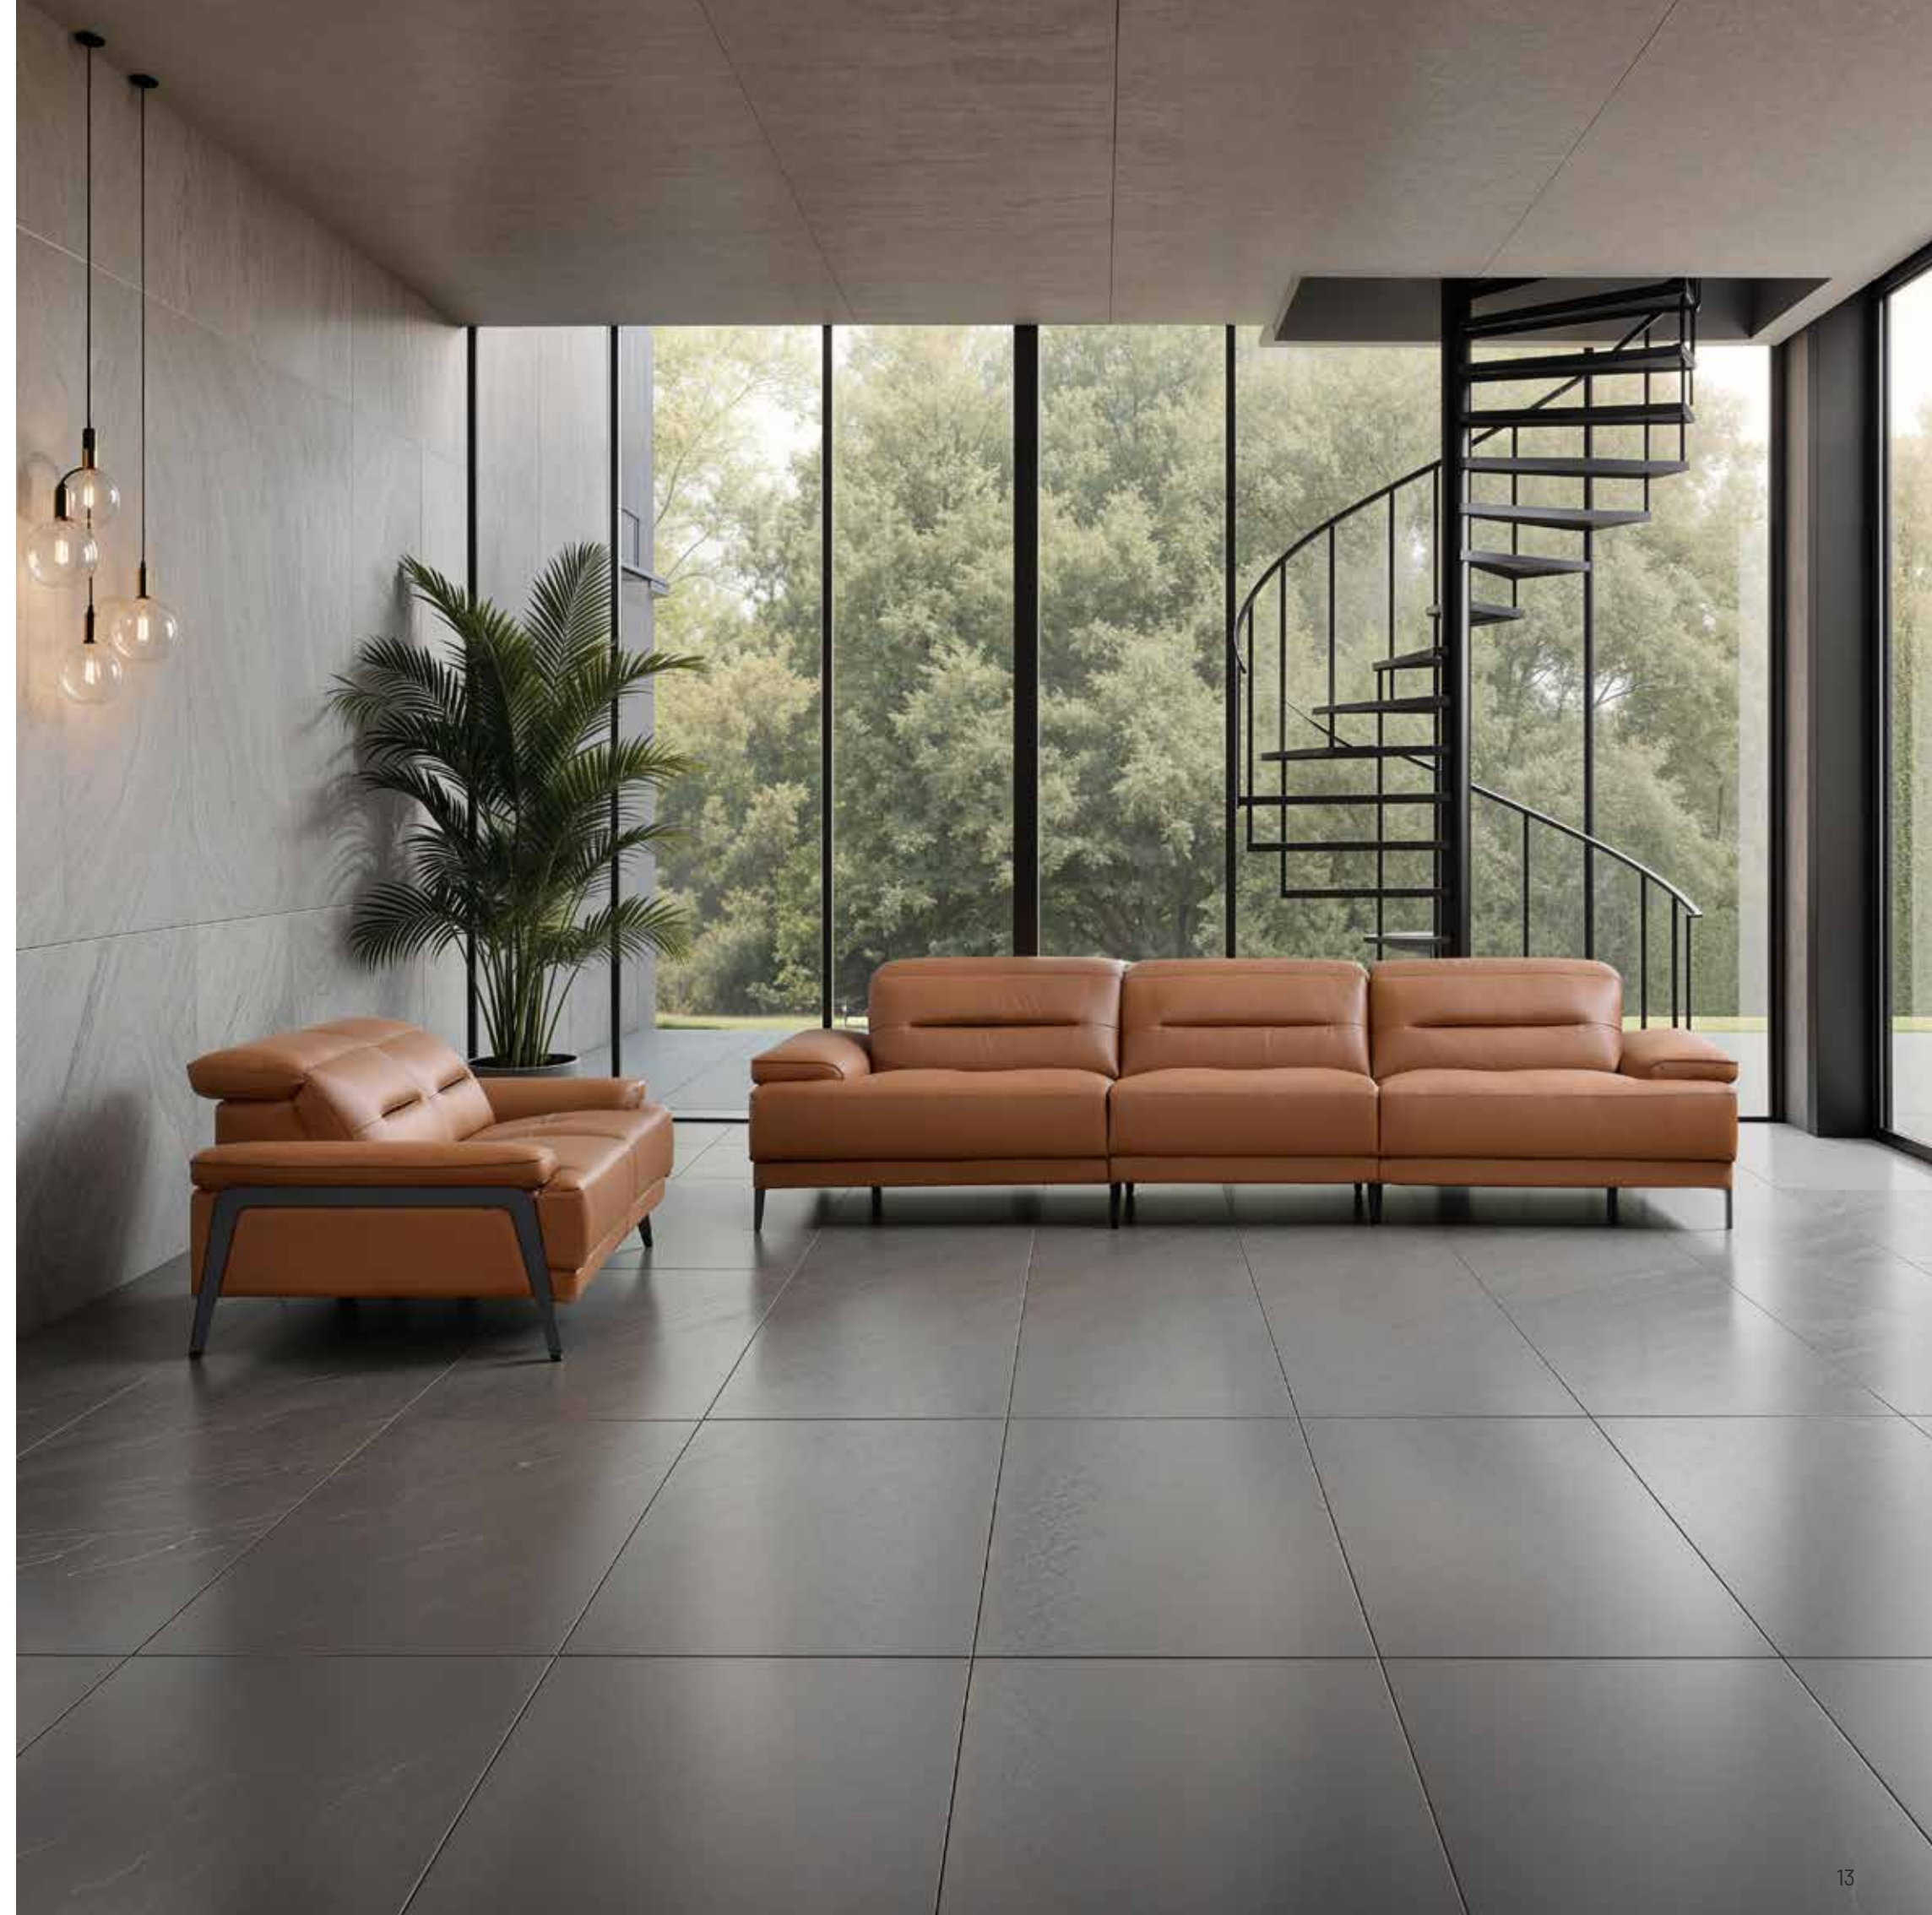

tokyo<sup>B325</sup>

DETTAGLIO LATO RECLINER  
RECLINER SIDE DETAIL

Dubai Velluto Cat. AQUA - Col. 3980 | Piedi in Metallo grafite anodizzato / Feet in anodized graphite painted metal  
MARSIGLIA B303 Poltrona / Armchair Pelle / Leather Cat. 3500 - Col. 3527 | Piedi in Metallo Antracite opaco gofrato / Feet in Metal Anthracite embossed matt