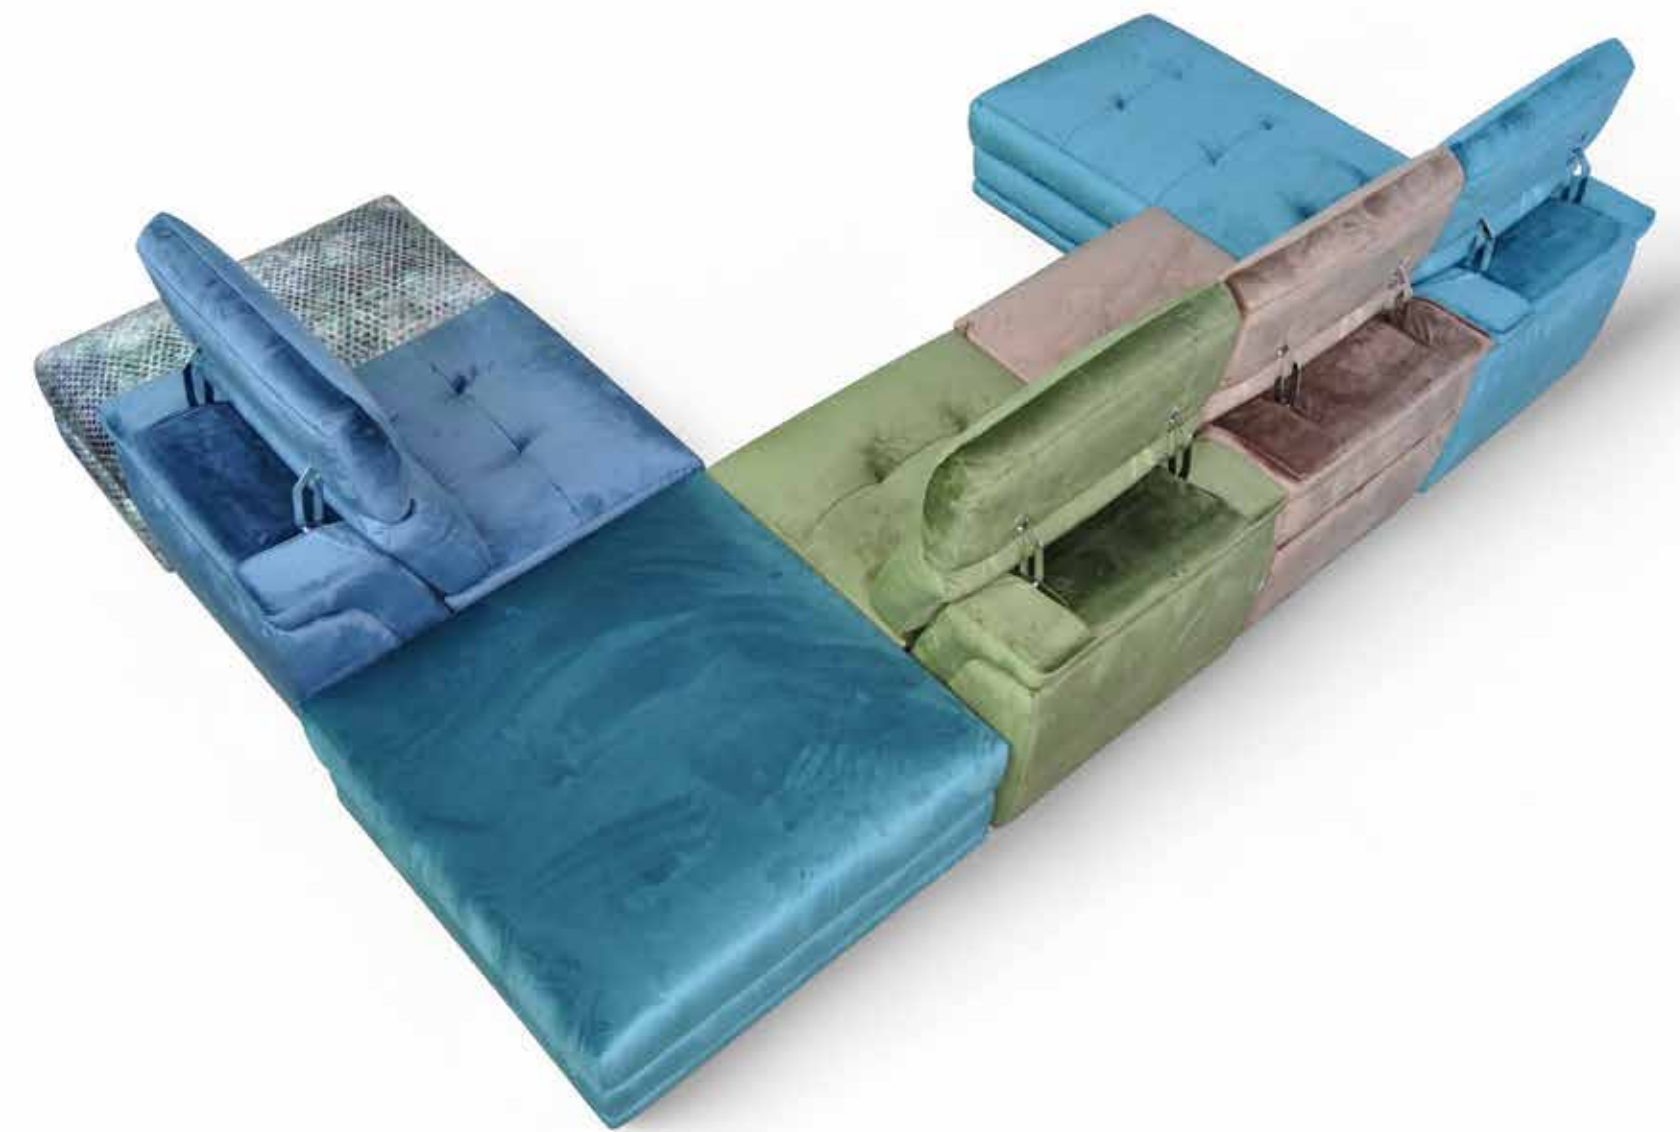

CL Dubai Velluto Cat. AQUA - Col. 3930 | Piedi in Plastica / Feet in Plastic
PSB / **Armless Chair** Dubai Velluto Cat. AQUA - Col. 3919 | Piedi in Plastica / Feet in Plastic
Pouff Centrale / **Footstool** Pois Cat. AQUA - Col. Ocean | Piedi in Plastica / Feet in Plastic
PSB / **Armless Chair** Dubai Velluto Cat. AQUA - Col. 3922 | Piedi in Plastica / Feet in Plastic
Angolo Quadro / **Square Corner** Dubai Velluto Cat. AQUA - Col. 3930 | Piedi in Plastica / Feet in Plastic
PSB / **Armless Chair** Dubai Velluto Cat. AQUA - Col. 3929 | Piedi in Plastica / Feet in Plastic