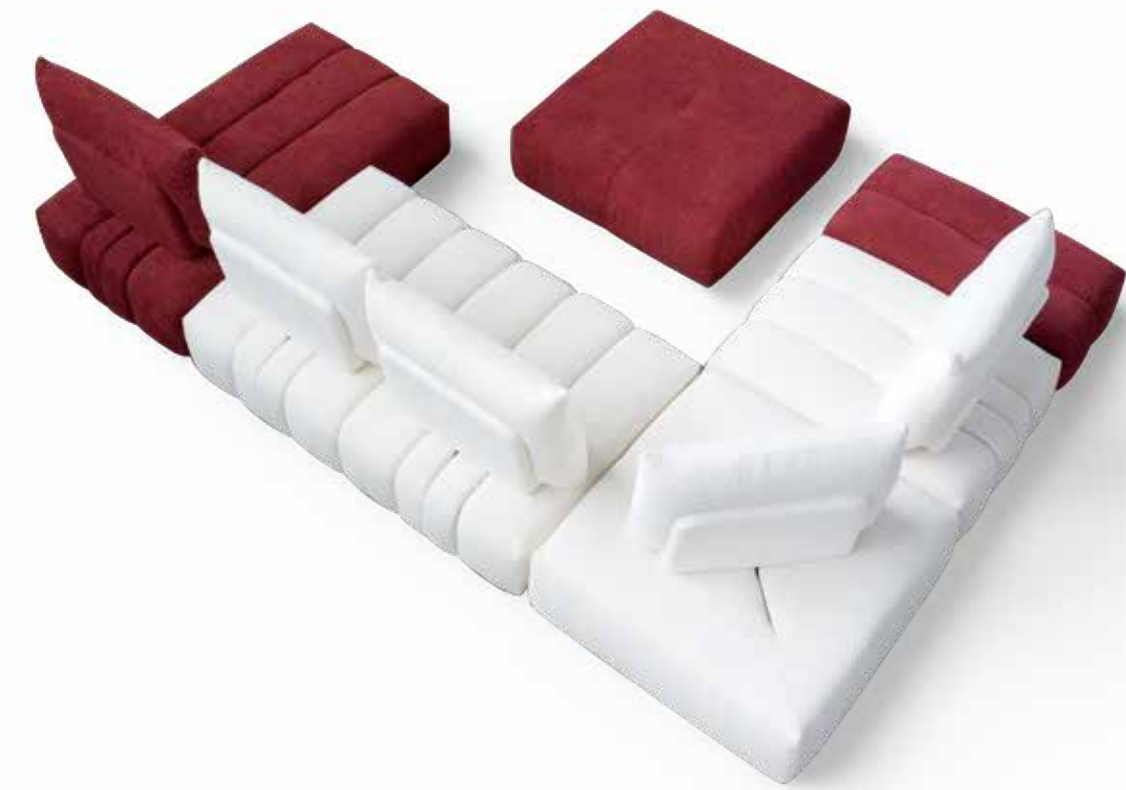

rimini^{B314}

DETTAGLIO TRASLATORE
MOVABLE BACKREST DETAIL